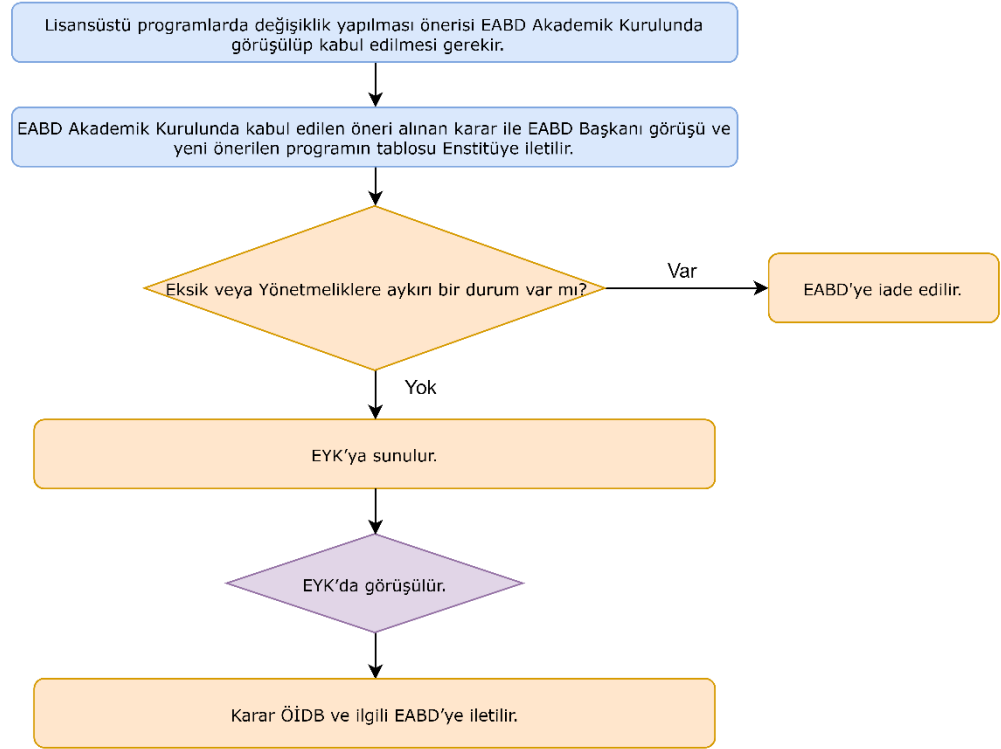

EABD PROGRAM DEĞİŞİKLİĞİ ÖNERİLERİ

Açıklamalar

EABD'ler lisansüstü programlarında değişiklik yapmak istediklerinde değişiklik önerilerini Enstitü Kurulunda görüşülmek üzere Enstitüye iletmeleri gerekmektedir.